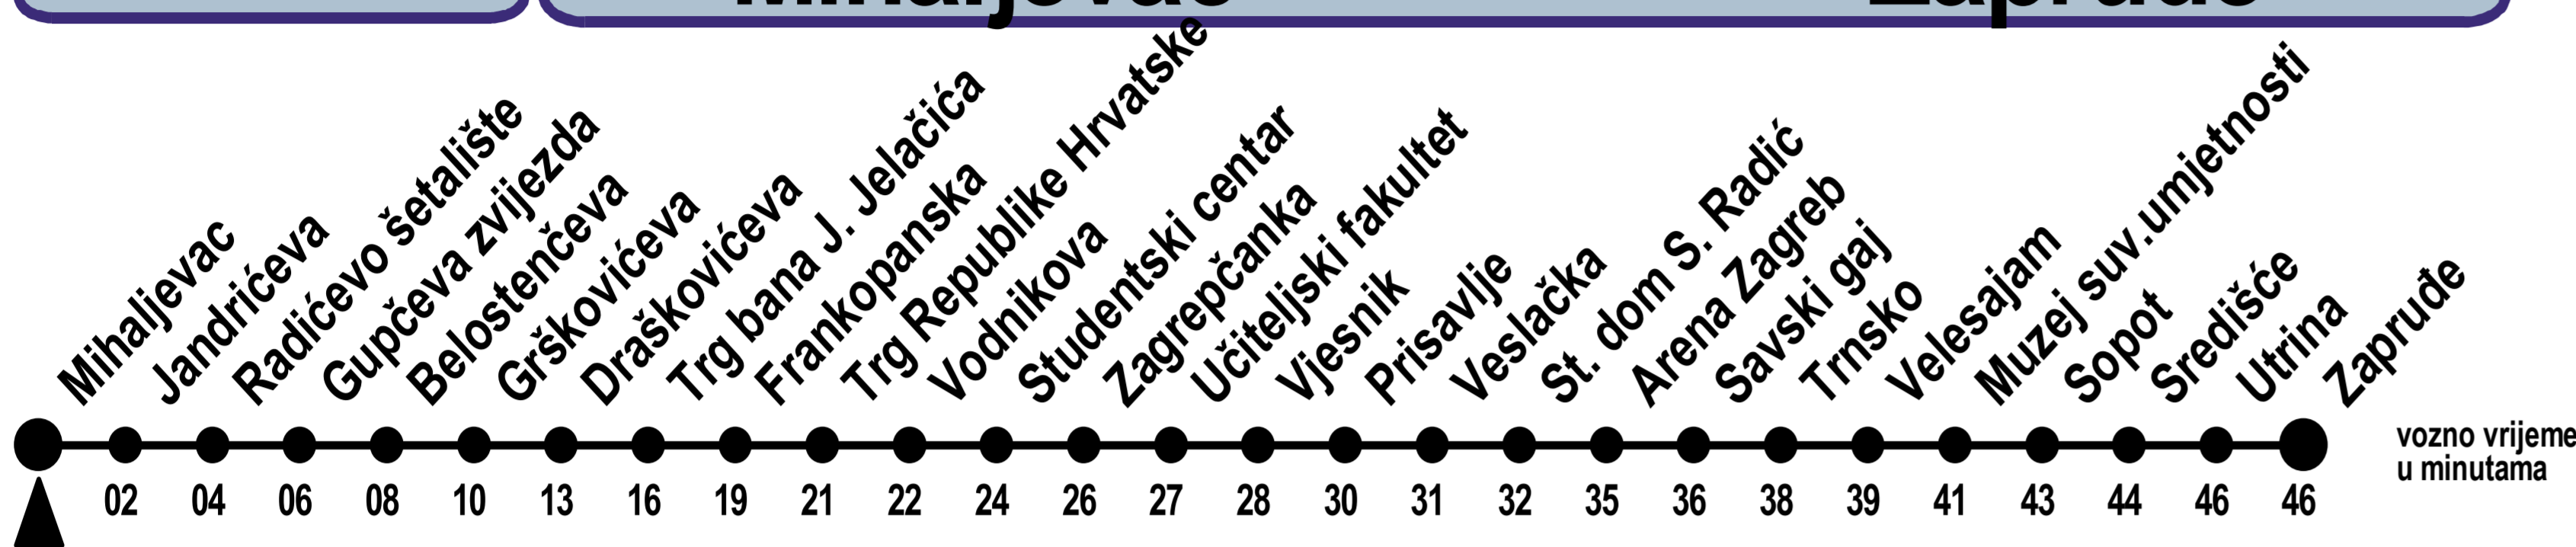

# TRAM 14

Zagrebački električni tramvaj d.o.o.

VOZNI RED U primjeni od: 7.1.2025.

## Mihaljevac - Zapruđe

Mihaljevac *smjer* Zapruđe

vožno vrijeme u minutama

Sati	RADNI DAN	SUBOTA	NEDJELJA	Sati
04	40 53	40 51	--	04
05	06 19 33 46 59	02 14 25 36 47 59	40 51	05
06	12 25 34 44 52	10 21 32 44 55	02 14 25 36 47 59	06
07	00 08 15 23 30 37 44 52 59	06 17 25 34 42 51	10 21 32 44 55	07
08	06 14 21 28 36 44 54	00 08 17 25 34 43 51	06 17 26 35 45 54	08
09	00 <sup>s</sup> 04 13 22 24 <sup>s</sup> 32 41 49 54 <sup>s</sup> 58	00 09 17 26 34 43 52	03 13 22 31 40 50 59	09
10	07 15 24 32 40 49 57	00 09 17 26 35 43 52	08 17 26 36 45 54	10
11	05 14 22 30 39 47 55	01 09 18 26 33 40 48 55	03 11 18 26 34 42 50 57	11
12	04 12 20 29 39 49 58	03 10 17 25 32 40 47 54	06 13 21 29 36 44 52	12
13	06 15 24 33 41 50	02 09 16 24 31 39 46 53	00 08 16 23 31 39 47 55	13
14	00 08 16 25 33 41 48 55	01 08 15 23 30 38 45 52	02 10 18 26 34 42 49 57	14
15	02 10 17 24 31 39 46 53	00 07 15 22 29 37 44 51 59	05 13 21 28 36 44 52	15
16	00 07 14 22 29 36 43 50 58	06 14 21 28 36 43 51 58	00 08 15 23 31 39 47 54	16
17	05 13 21 30 37 42 <sup>s</sup> 48 55	07 16 25 30 <sup>s</sup> 35 46 57	02 10 18 26 34 41 49 57	17
18	02 10 19 27 36 45 54	07 18 28 37 46 55	06 15 23 34 44 55	18
19	03 09 <sup>s</sup> 15 27 39 44 <sup>s</sup> 53 59 <sup>s</sup>	05 15 27 40 47 <sup>s</sup> 55	04 06 <sup>s</sup> 15 25 35 45 55	19
20	07 18 30 42 54	03 <sup>s</sup> 10 22 34 47	05 15 25 36 48	20
21	06 18 31 43 55	00 13 26 38 51	00 12 16 <sup>s</sup> 26 39 51	21
22	07 19 31 42 54	04 16 29 42 54	04 17 29 43 57	22
23	06 18 30 41 <sup>s</sup> 53 <sup>s</sup>	07 20 32 <sup>s</sup> 45 <sup>s</sup> 58 <sup>s</sup>	10 21 <sup>s</sup> 32 44 <sup>s</sup> 56 <sup>s</sup>	23
00	05 <sup>s</sup> 16 <sup>s</sup> 24 <sup>s</sup>	10 <sup>s</sup>	--	00