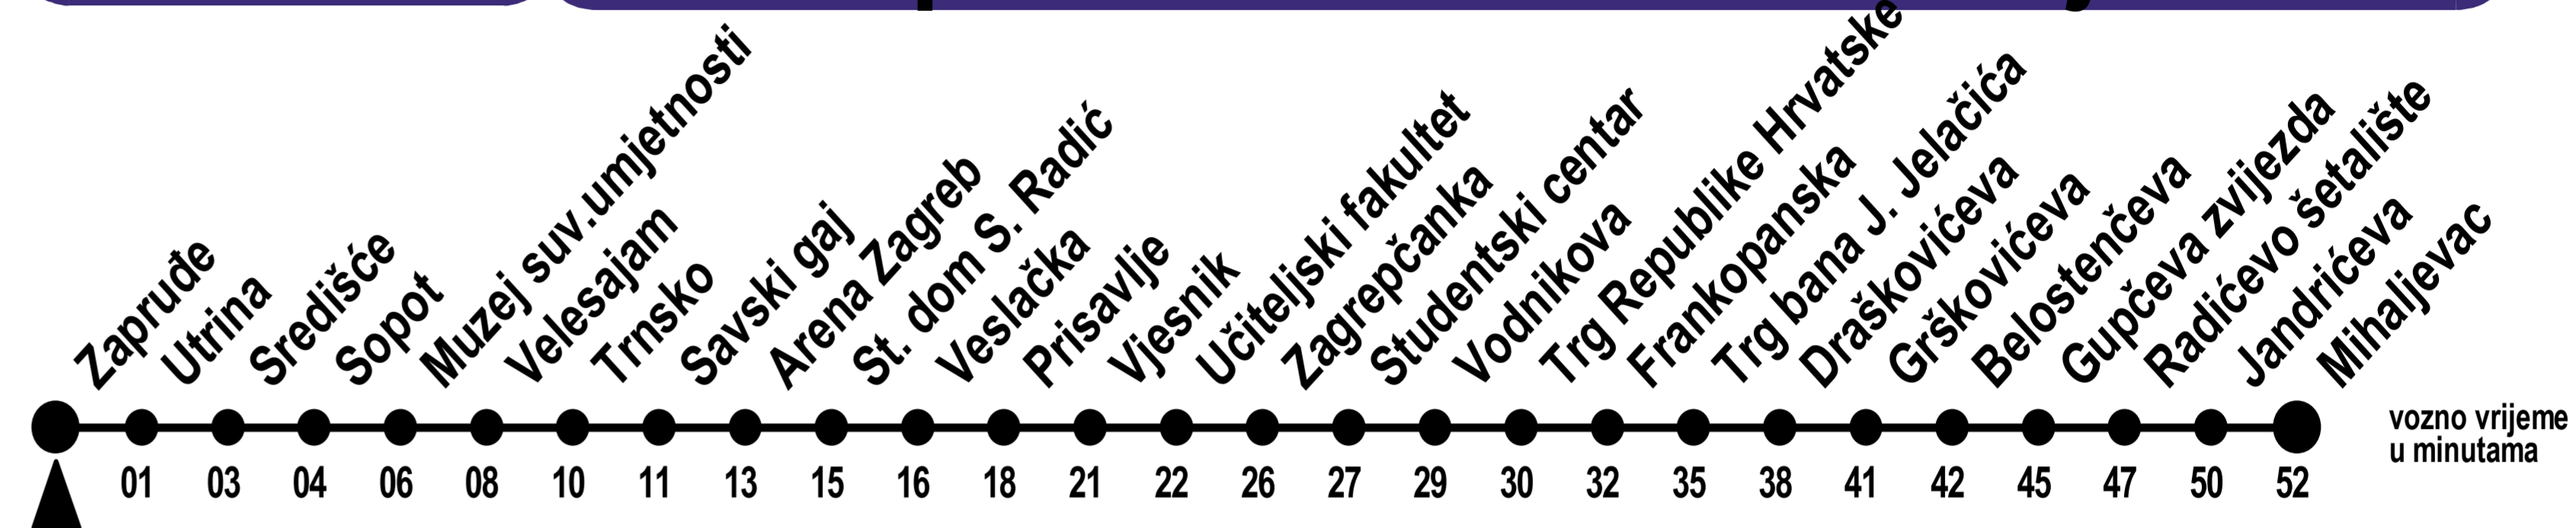

Mihaljevac - Zapruđe

Zapruđe *smjer* Mihaljevac

vožno vrijeme u minutama

Sati	RADNI DAN	SUBOTA	NEDJELJA	Sati
04	37 50	45 56	--	04
05	03 17 30 43 56	08 19 30 41 53	45 56	05
06	09 23 32 41 50 58	04 15 26 38 49	08 19 30 41 53	06
07	06 13 20 27 35 42 49 56	00 11 22 33 42 51 59	04 15 27 39 50	07
08	04 11 18 25 33 40 47 55	08 17 25 34 42 51	00 11 22 31 40 49 59	08
09	02 09 17 25 32 41 50 59	00 08 17 25 34 43 51	08 17 26 36 45 54	09
10	08 16 25 33 41 50 58	00 09 17 26 34 43 52	03 12 21 31 40 49 58	10
11	06 15 23 32 40 48 57 55	00 09 17 26 33 40 48 55	07 16 22 30 38 45 53	11
12	05 13 22 30 38 47 56 54	02 10 17 24 32 39 47 54	01 09 17 25 32 40 48 56	12
13	06 14 23 33 43 52 53	01 09 16 24 31 38 46 53	04 11 19 27 35 43 50 58	13
14	02 10 17 24 32 39 46 53	00 08 15 23 30 37 45 52	06 14 22 30 37 45 53	14
15	00 08 15 22 29 36 44 51 58	00 07 14 22 29 36 44 51 59	01 09 16 24 32 40 48 55	15
16	05 12 20 27 34 41 48 56	06 13 21 28 36 43 52	03 11 19 27 35 42 50 58	16
17	03 11 19 27 37 46 53 51	01 08^s 14 21^s 27 35 43 51	06 14 21 29 37 45 53^s	17
18	00 09 17 27 36 45 53	00 10 20 30 40 50	01 08 16 24 34 44 54	18
19	02 10 21 33 45 57	00 09 19 29 40 51 58^s	04 14 24 34 45 55	19
20	09 21 33 45 58	06 18 31 46	05 15 25 35 47	20
21	11 23 35 47 59	01 13 25 38 51	00 12 26 38 51	21
22	10 22 34 46 57	03 16 29 41 54	04 17 29 42 55	22
23	09 21 33 44^s 56^s	07 19 32^s 45^s 57^s	07 20^s 33^s 46^s 59^s	23
00	--	--	--	00

S = spremište Dubrava

Na predviđeno vrijeme polaska/dolaska, mogu utjecati poremećaji u prometu, vremenski uvjeti ili druge izvanredne okolnosti.

Pozivni centar: 072 500 400 e-mail: javnost@zet.hr www.zet.hr